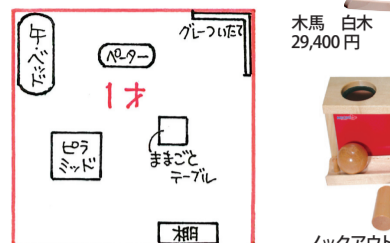

木馬 白木 29,400円
ロックアウトボール NEW6,195円
ままごとテーブル 8,400円
白木棚 (小) 23,100円