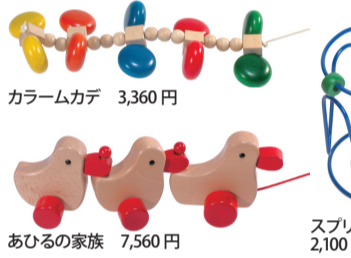

保育室 百町森 の提案

百町森ホームページからカラーのチラシをダウンロードできます。

【0歳児の部屋】

0歳の部屋では、まだ寝ている子もいれば、ハイハイする子も、歩き始める子もいるので、1歳の部屋も参考にしてください。

口に入れたり、手で触ったり、見たり、聞いたり...、大人にやってもら場合もまだあります。

スリーピーベッド 126,000円 (品切中)
スリーピーベッドセット 168,000円 (品切中)
「トリップラップチェア」で有名なノルウェー・ストッケ社の「成長するベッド」。0~6ヶ月くらいの時はこの約半分サイズのミニベッド、5歳位からはオプション付けてジュニアベッドに。

保育園は今や第二の家庭。室内では静かで落ち着いていられ、自分から遊びが選べたたらどんなにいいでしょう。保育士の号令で全員が一斉に動かされるのではなく、一人ひとりの自主性が尊重されるような環境が望まれます。さらに、子どもは遊びを通して育つと言われますから、遊び中心の保育であってほしいものです。そこで、こうした保育を保証するのが、ここに紹介するおもちゃや家具ではないでしょうか。これは百町森からの提案です。

ふだんおすすめていられるものと重複しますので、今回は園ならではのものだけに解説をいれます。

シミュレーションの写真は、2009年9月に横浜で行われた全国青年保育者会議の会場で百町森が展示したものです。

パニーニコーナーセット A ★ 387,450円
17つのパネルをつなげると5メートル弱になる。部屋を仕切ること、遊びと収納が目的。置いた時の美しさがたまたらない。(詳しくはデュシマ幼稚園カタログ500円をどうぞ。)

【1歳児の部屋】

1歳の部屋では、自分から手を出して能動的に遊ぶおもちゃをたくさん用意します。一見刺激が少なすぎる位のこれらのおもちゃですが「何度繰り返しても同じ結果が出る」ので小さな子どもは安心します。

木馬 白木 29,400円
ロックアウトボール NEW6,195円
ままごとテーブル 8,400円
白木棚 (小) 23,100円

シロフォン付玉の塔 14,490円
トレインコースロープ 14,490円
ジャンピングカートトレイン 9,030円
はめ絵 (大) 18,480円
Mポストボックス 赤 6,615円
フィデルス 8,820円
ジュバ 各6,720円

デュシマピラミッド1 ★ 128,100円
床に直接布団を敷くのではなく、このベッドを使用することで、衛生的にも健康的にも環境がよくなる。これ自体も軽いキャスターの上にベッドを積み重ねて移動でき、保育士の労働軽減にもなる。

この年齢の子が大好きな鏡の面もある。
上面を含めた5面には、触る、引っ張る、回す、入れるなど、乳児の興味を引く素材がたくさんついている。1台あれば数人の子が思い思いの遊びに集中できる。はいはいをし始めた子ども遊べるので、0歳児の部屋に置いてもいい。(詳しくはデュシマ幼稚園カタログ500円をどうぞ。)

【2歳児の部屋】

2歳になると室内では手先を使う機能練習遊びだけでなく、赤ちゃん人形やくまなどの世話遊びや、平面や立体的な構成遊びもできるようになります。また、足腰も強くなり、運動量も増えてきます。園庭では幼児のお兄ちゃんたちがいて遊びきれない場合もあるため、室内にも身体を動かせるスペースをとっておくといでしょう。少し身体を動かした後、集中して遊ぶ子もいます。※2歳児の部屋は後半、限りなく年少の部屋に近づきます。幼児の部屋も参考にしてください。

M7つみき

機能練習遊び