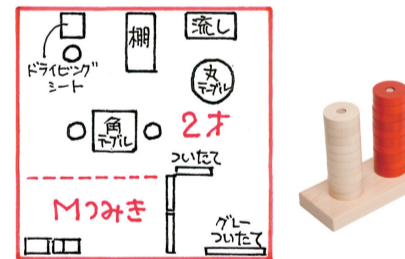

保育室 百町森 の提案

百町森ホームページからカラーのチラシをダウンロードできます。

【0歳児の部屋】

0歳の部屋では、まだ寝ている子もいれば、ハイハイする子も、歩き始める子もいるので、1歳の部屋も参考にしてください。

口に入れたり、手で触ったり、見たり、聞いたり...、大人にやってもら場合もまだあります。

スリーピーベッド 126,000円 (品切中)
スリーピーベッドセット 168,000円 (品切中)
「トリップラップチェア」で有名なノルウェー・ストッケ社の「成長するベッド」。0~6ヶ月くらいの時はこの約半分サイズのミニベッド、5歳位からはオプション付けてジュニアベッドに。

保育園は今や第二の家庭。室内では静かで落ち着いていられ、自分から遊びが選べたたらどんなにいいでしょう。保育士の号令で全員が一斉に動かされるのではなく、一人ひとりの自主性が尊重されるような環境が望まれます。さらに、子どもは遊びを通して育つと言われますから、遊び中心の保育であってほしいものです。そこで、こうした保育を保証するのが、ここに紹介するおもちゃや家具ではないでしょうか。これは百町森からの提案です。

ふだんおすすめていられるものと重複しますので、今回は園ならではのものだけに解説をいれます。

シミュレーションの写真は、2009年9月に横浜で行われた全国青年保育者会議の会場で百町森が展示したものです。

パニーニコーナーセット A ★ 387,450円
17つのパネルをつなげると5メートル弱になる。部屋を仕切ること、遊びと収納が目的。置いた時の美しさがたまたらない。(詳しくはデュシマ幼稚園カタログ500円をどうぞ。)

【1歳児の部屋】

1歳の部屋では、自分から手を出して能動的に遊ぶおもちゃをたくさん用意します。一見刺激が少なすぎる位のこれらのおもちゃですが「何度繰り返しても同じ結果が出る」ので小さな子どもは安心します。

木馬 白木 29,400円
ロックアウトボール NEW6,195円
ままごとテーブル 8,400円
白木棚 (小) 23,100円

シロフォン付玉の塔 14,490円
トレインコースロープ 14,490円
ジャンピングカートトレイン 9,030円
はめ絵 (大) 18,480円
Mポストボックス 赤 6,615円
フィデルス 8,820円
ジュバ 各6,720円

デュシマピラミッド1 ★ 128,100円
床に直接布団を敷くのではなく、このベッドを使用することで、衛生的にも健康的にも環境がよくなる。これ自体も軽いキャスターの上にベッドを積み重ねて移動でき、保育士の労働軽減にもなる。

この年齢の子が大好きな鏡の面もある。
上面を含めた5面には、触る、引っ張る、回す、入れるなど、乳児の興味を引く素材がたくさんついている。1台あれば数人の子が思い思いの遊びに集中できる。はいはいをし始めた子ども遊べるので、0歳児の部屋に置いてもいい。(詳しくはデュシマ幼稚園カタログ500円をどうぞ。)

【2歳児の部屋】

2歳になると室内では手先を使う機能練習遊びだけでなく、赤ちゃん人形やくまなどの世話遊びや、平面や立体的な構成遊びもできるようになります。また、足腰も強くなり、運動量も増えてきます。園庭では幼児のお兄ちゃんたちがいて遊びきれない場合もあるため、室内にも身体を動かせるスペースをとっておくといでしょう。少し身体を動かした後、集中して遊ぶ子もいます。※2歳児の部屋は後半、限りなく年少の部屋に近づきます。幼児の部屋も参考にしてください。

M7つみき

機能練習遊び