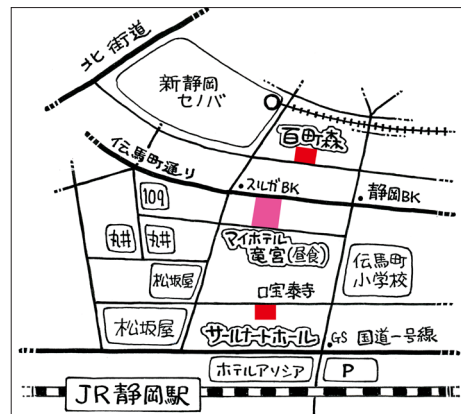

ご注意

お食事について

- ・駅の近くなので、食事のできる所は色々ありますが、お時間がかかることも予想されます。主催者側で、近くのホテル「マイホテル竜宮」でのお弁当(税込 1,050 円)をご用意しますので、ご希望の方は申込書にご記入下さい。
- ・研修会場は、飲食物の持ち込みが禁止されています。

前日の臨時営業について

- ・7/20(土)夜は21:00まで臨時営業します。また、ゲーム体験会も行いますので、ご希望の方は申込書にご記入下さい。(当日も21:00まで臨時営業します)

宿泊について

- ・今回のセミナーは1日だけの開催ですが、ご遠方からのご参加で、前泊・後泊をお考えの方は、各自でご予約ください。早めのご予約をおすすめいたします。
- ・前泊の7/20は、百町森でも会場近くに宿泊場所を確保しましたので、お問い合わせください。先着順です。
  ※シングル1泊6,300円位～(朝食別)

キャンセルについて

1. ・ご入金後のキャンセルはできません。
   - ・代理の方が参加することもできますので、ご一報ください。
2. ## その他
3. ・託児はありません。
   - ・詳しい情報をホームページの保育コーナーに掲載します。
   - ・領収書が必要な方は、当日受付にてお申し出下さい。

会場案内図

サールナートホール
静岡市葵区御幸町
11-14
TEL 054-273-7450
駐車場はありません

JR 静岡駅北口より
徒歩約5分
百町森より徒歩10分

お申し込み方法

まずはお電話にてお申し込み下さい。受付番号と振込金額をお知らせします(仮予約)。

申込書に必要事項をご記入の上、FAXか郵便でお申し込みください。郵便の場合は、お手元に控えを残してください。

参加費をお支払いください(手数料はご負担願います)。ご入金確認時点で、予約完了となります。お申し込みは入金順に確定されます。

郵便振替 00180-4-253739
加入者名 百町森
通信欄に「保育セミナー2013 受付番号_____」
とご記入下さい。

7月上旬に参加証を郵送いたします。参加証は当日必ずご持参下さい。

054-254-9173

受付番号		保育セミナー2013 in 静岡 参加申込書	
ふりがな	電話	勤務先	電話
お名前	FAX		FAX
自宅住所 〒	勤務先住所 〒		
参加証郵送先 ☐ご自宅 ☐勤務先	左の欄で「勤務先」をお選びの方は、ご自宅の住所・電話・FAXの記入は不要です。	お振込合計金額 (参加費 5,000 円、昼食お弁当代 1,050 円) ☐ 5,000 円 ☐ 6,050 円 ☐ その他 _____ 円	
昼食のお弁当 1,050 円 (税込) ☐ 希望する	前日のゲーム体験会への参加 ☐ 希望する	*お預かりした個人情報は、当セミナーに関する連絡、ご入金の確認などの目的に使用させていただきます。また、次回以降のご案内をお送りすることをご了承下さい。その他の目的で使用することはございません。	

アンケート	
子どもと関わるお仕事ですか?	☐いいえ ☐保育士 ☐幼稚園教諭 ☐その他( )
上記のお答えが「いいえ」の方は回答不要です。	経験年数 ☐1年未満 ☐1~5年 ☐6~10年 ☐11年以上
役職	☐なし ☐主任 ☐園長 ☐その他( )

このチラシや、園用の一括申込用紙は百町森ホームページからダウンロードできます。

お申し込み・お問い合わせ先 (有) 百町森 (担当: 川島・山崎) TEL 054-251-8700

〒420-0839 静岡市葵区鷹匠 1-14-12
TEL: 054-251-8700 FAX: 054-254-9173

http://www.hyakuchomori.co.jp/hoiku
shop@hyakuchomori.co.jp