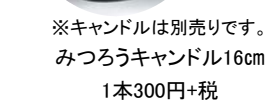

※キャンドルは別売りです。
みつろうキャンドル16cm
1本300円+税