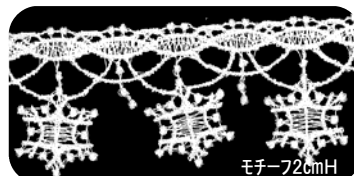

モチー72cmH

クリスマスレース雪
4.6m 3,200円+税
NEW 3.0m 2,200円+税