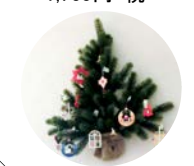

今回の通信に同封された
ニキチイキのリーフレットに掲載の
ツリーやオーナメントも
会員特典5%OFF対象です！