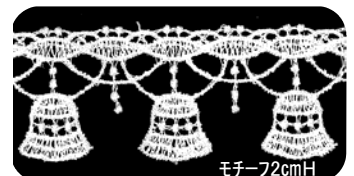

モチー72cmH

クリスマスレース ベル
4.6m 3,200円+税
NEW 3.0m 2,200円+税