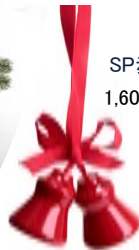

4.5cmH

SP赤い鐘
1,600円+税